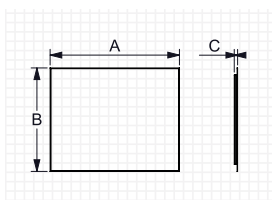

- Luz LED retroiluminado.
- Luna biselada de 4 mm.
- Sistema de colocación horizontal y vertical (*Modelos sin sensor).
- Consultar disponibilidad en Luz Cálida (3000°K) y Luz Neutra (4000°K)

5500°K