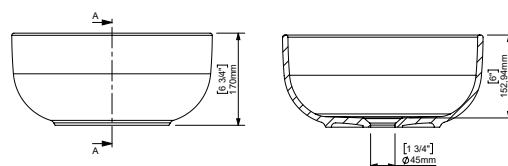

SX12 Ø37 XL *NEW

*Necesita encimera

Material y composición

- CERÁMICA ESMALTADA
  Material natural compuesto de arcilla y caolín.

Muebles compatibles:

Brooklyn
Duomo
Soho
Gràcia
Kita
Evolve