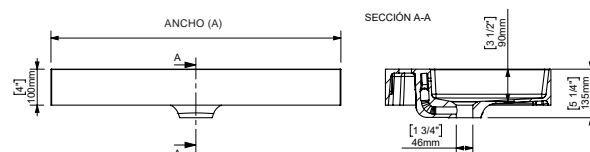

Seno centrado

(A):	(B):	(C):
60 cm	14 cm	46 cm
80 cm		
100 cm		
120 cm		

Seno doble

(A):	(B):	(C):	(D):
120 cm	14 cm	46 cm	60 cm

MX13 *NEW

*Este modelo puede funcionar como lavabo suspendido.

Material y composición