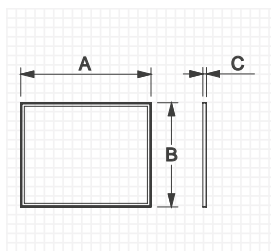

- Luz LED frontal.
- Luna con marco pvc de aluminio.
- Sistema de colocación horizontal y vertical.
- Consultar disponibilidad en Luz Cálida (3000°K) y Luz Neutra (4000°K)

A++ ZONE 2 IP44 LED 5500°K