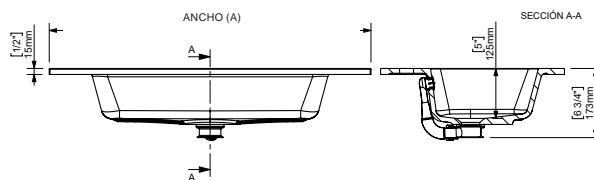

White Matt

75% minerales naturales (carbonato de calcio y trihidratos de aluminio), 25% resina de poliéster.

Muebles compatibles:

Evolve

Distribución seno y dimensiones disponibles:

Seno centrado

(A): 60 cm 80 cm 100 cm 120 cm	(B): 14 cm	(C): 46 cm	(D): 12 cm
--	---------------	---------------	---------------

Seno desplazado izq.

(A): 120 cm	(B): 14 cm	(C): 46 cm	(D): 12 cm	(E): 30 cm
----------------	---------------	---------------	---------------	---------------

Seno desplazado drch.

(A): 120 cm	(B): 14 cm	(C): 46 cm	(D): 12 cm	(E): 30 cm
----------------	---------------	---------------	---------------	---------------

Seno doble

(A): 120 cm	(B): 14 cm	(C): 46 cm	(D): 12 cm	(E): 57 cm
----------------	---------------	---------------	---------------	---------------

MX12 *NEW

Materiales y composición

MINERAL MARMO

White Gloss