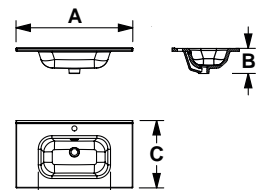

Seno centrado

(A):	(B):	(C):
60 cm	14 cm	46 cm
80 cm		
100 cm		
120 cm		

SX7

Materiales y composición

CERÁMICA ESMALTADA

White Gloss

Black Matt

Material natural compuesto de arcilla y caolín.

Muebles compatibles:

- Brooklyn
- Duomo
- Soho
- Gràcia

Distribución seno y dimensiones disponibles:

Seno centrado

(A):	(B):	(C):
60 cm	17,5 cm	47 cm
80 cm		
100 cm		

Seno desplazado izq.

(A):	(B):	(C):	(D):
100 cm	17,5 cm	47 cm	36 cm
120 cm			36 cm