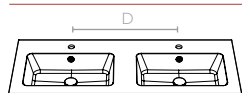

Seno centrado

(A):	(B):	(C):
60 cm	17 cm	46 cm
80 cm		
100 cm		
120 cm		

Seno desplazado izq.

(A):	(B):	(C):	(D):
120 cm	17 cm	46 cm	30 cm

Seno desplazado drch.

(A):	(B):	(C):	(D):
120 cm	17 cm	46 cm	30 cm

Seno doble

(A):	(B):	(C):	(D):
120 cm	17 cm	46 cm	60 cm

MX12 SUSPENDIDO *NEW

*Este modelo puede funcionar solo como lavabo suspendido.

Materiales y composición

MINERAL MARMO

White Gloss

MINERAL SOLID