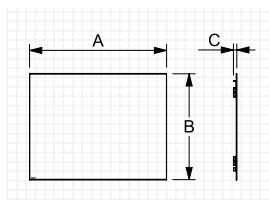

PIETRA

A (cm)	B (cm)	C (cm)	Watt	LM	Acabado	Ref.
70	80	2,5	10	2248	Biselado	213443

- Luz LED retroiluminado.
- Luna con forma orgánica.
- Sin sensor

ESPEJOS

BASIC

A (cm)	B (cm)	C (cm)	Ref.
80	50	2	189816
80	60	2	154296
90	70	2	154302
100	40	2	119370
100	80	2	154319
120	80	2	189823