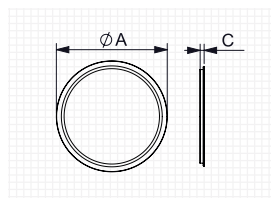

- Luz LED frontal.
- Luna biselada de 4 mm.
- Consultar disponibilidad en Luz Cálida (3000°K) y Luz Neutra (4000°K)

A++ ZONE 2 IP44 LED 5500°K