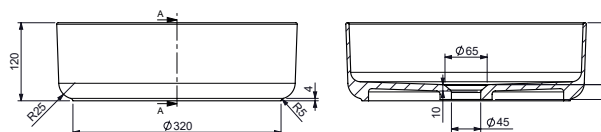

SX12 Ø37

*Necesita encimera

Material y composición

- CERÁMICA ESMALTADA
  Material natural compuesto de arcilla y caolín.

- CERÁMICA TRANSFER MATE
  Material natural compuesto de arcilla y caolín.

Muebles compatibles:

Brooklyn
Duomo
Soho
Gràcia
Kita
Evolve