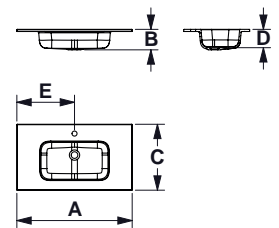

White Matt

75% minerales naturales (carbonato de calcio y trihidratos de aluminio), 25% resina de poliéster.

Muebles compatibles:

Evolve

Distribución seno y dimensiones disponibles:

Seno centrado

(A): 60 cm 80 cm 100 cm 120 cm	(B): 14 cm	(C): 46 cm	(D): 12 cm
--	---------------	---------------	---------------

Seno desplazado izq.

(A): 120 cm	(B): 14 cm	(C): 46 cm	(D): 12 cm	(E): 30 cm
----------------	---------------	---------------	---------------	---------------

Seno desplazado drch.

(A): 120 cm	(B): 14 cm	(C): 46 cm	(D): 12 cm	(E): 30 cm
----------------	---------------	---------------	---------------	---------------