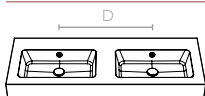

Seno doble

(A):	(B):	(C):	(D):
120 cm	17 cm	46 cm	60 cm

MX12 SUSPENDIDO *NEW

*Este modelo puede funcionar solo como lavabo suspendido.

Materiales y composición

MINERAL MARMO

White Gloss

MINERAL SOLID

White Matt

75% minerales naturales (carbonato de calcio y trihidratos de aluminio), 25% resina de poliéster.

Muebles compatibles:

Brooklyn
Duomo
Soho
Gràcia
Kita

Distribución seno y dimensiones disponibles:

Seno centrado

(A):	(B):	(C):
60 cm	14 cm	46 cm
80 cm		
100 cm		
120 cm		

Seno doble

(A):	(B):	(C):	(D):
120 cm	14 cm	46 cm	60 cm

MX13 *NEW

*Este modelo puede funcionar como lavabo suspendido.

Material y composición