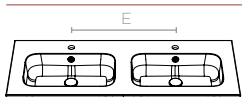

White Matt

75% minerales naturales (carbonato de calcio y trihidratos de aluminio), 25% resina de poliéster.

Muebles compatibles:

Evolve

Distribución seno y dimensiones disponibles:

Seno centrado

(A): 60 cm 80 cm 100 cm 120 cm	(B): 14 cm	(C): 46 cm	(D): 12 cm
--	---------------	---------------	---------------

Seno desplazado izq.

(A): 120 cm	(B): 14 cm	(C): 46 cm	(D): 12 cm	(E): 30 cm
----------------	---------------	---------------	---------------	---------------

Seno desplazado drch.

(A): 120 cm	(B): 14 cm	(C): 46 cm	(D): 12 cm	(E): 30 cm
----------------	---------------	---------------	---------------	---------------

Seno doble

(A): 120 cm	(B): 14 cm	(C): 46 cm	(D): 12 cm	(E): 57 cm
----------------	---------------	---------------	---------------	---------------

MX12 *NEW

Materiales y composición

MINERAL MARMO

White Gloss