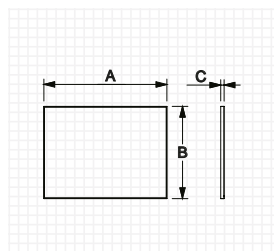

- Luna con marco pvc de aluminio.
- Sistema de colocación horizontal y vertical.