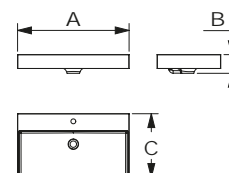

Seno centrado

(A):	(B):	(C):
60 cm	14 cm	46 cm
80 cm		
100 cm		
120 cm		

Seno doble

(A):	(B):	(C):	(D):
120 cm	14 cm	46 cm	60 cm

MX13 *NEW

*Este modelo puede funcionar como lavabo suspendido.

Material y composición

Seno centrado

(A):	(B):	(C):
60 cm	14 cm	46 cm
80 cm		
100 cm		
120 cm		

SX7

Materiales y composición

CERÁMICA ESMALTADA

White Gloss

Black Matt

Material natural compuesto de arcilla y caolín.