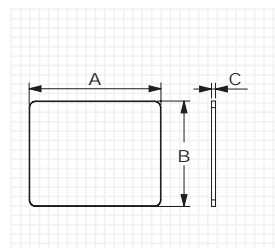

LYRA

AØ (cm)	B (cm)	C (cm)	Acabado	Ref.
60	100	2,6	Negro	201495
80	115	2,6	Negro	213429

- Espejo con marco metálico negro de 7x20mm.
- Correa decorativa negra.

NILO

A (cm)	B (cm)	C (cm)	Watt	LM	☰	Acabado	Ref.
60	80	3	10	2940	Yes	Negro	201501
100	80	3	10	2940	Yes	Negro	213436