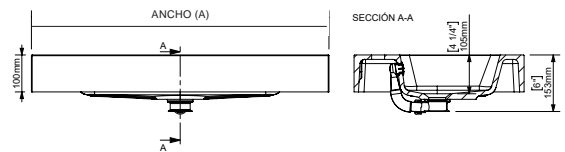

Seno doble

(A):	(B):	(C):	(D):
120 cm	17 cm	46 cm	60 cm

MX12 SUSPENDIDO *NEW

*Este modelo puede funcionar solo como lavabo suspendido.

Materiales y composición

MINERAL MARMO

White Gloss

MINERAL SOLID

Seno centrado

(A):	(B):	(C):
60 cm	14 cm	46 cm
80 cm		
100 cm		
120 cm		

Seno doble

(A):	(B):	(C):	(D):
120 cm	14 cm	46 cm	60 cm

MX13 *NEW

*Este modelo puede funcionar como lavabo suspendido.

Material y composición