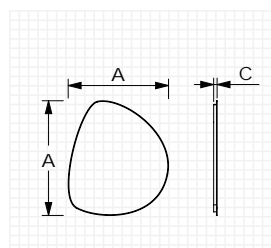

- Luz LED retroiluminado.
- Luna con forma orgánica.
- Sin sensor