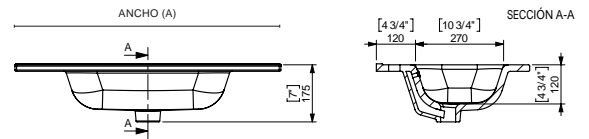

SX7

Materiales y composición

CERÁMICA ESMALTADA

Material natural compuesto de arcilla y caolín.

Muebles compatibles:

- Brooklyn
- Duomo
- Soho
- Gràcia

Distribución seno y dimensiones disponibles:

Seno centrado

(A):	(B):	(C):
60 cm	17,5 cm	47 cm
80 cm		
100 cm		

Seno desplazado izq.

(A):	(B):	(C):	(D):
100 cm	17,5 cm	47 cm	36 cm
120 cm			36 cm

Seno doble

(A):	(B):	(C):	(D):
120 cm	17,5 cm	47 cm	61 cm