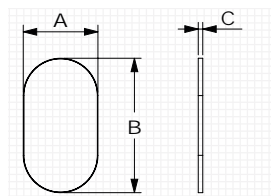

- Luz LED retroiluminado.
- Luna encastrada con marco metálico negro de 3x30mm y esquinas redondeadas.
- Sensor touch luz BILED rango de 3000°-6000°K (Incluye las 3 luces (fría, neutra y cálida).