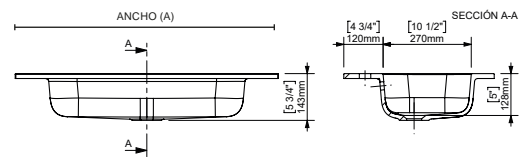

MX3

Materiales y composición

MINERAL MARMO

MINERAL SOLID

75% minerales naturales (carbonato de calcio y trihidratos de aluminio), 25% resina de poliéster.

Muebles compatibles:

Evolve

Distribución seno y dimensiones disponibles:

Seno centrado

(A): 60 cm 80 cm 100 cm 120 cm	(B): 14 cm	(C): 46 cm	(D): 12 cm

Seno desplazado izq.

(A): 120 cm	(B): 14 cm	(C): 46 cm	(D): 12 cm	(E): 30 cm

Seno desplazado drch.

(A): 120 cm	(B): 14 cm	(C): 46 cm	(D): 12 cm	(E): 30 cm

Seno doble

(A): 120 cm	(B): 14 cm	(C): 46 cm	(D): 12 cm	(E): 57 cm