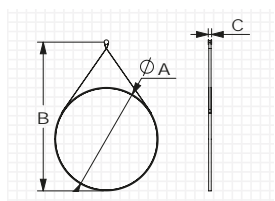

LYRA

AØ (cm)	B (cm)	C (cm)	Acabado	Ref.
60	100	2,6	Negro	201495
80	115	2,6	Negro	213429

- Espejo con marco metálico negro de 7x20mm.
- Correa decorativa negra.

NILO

A (cm)	B (cm)	C (cm)	Watt	LM	☰	Acabado	Ref.
60	80	3	10	2940	Yes	Negro	201501
100	80	3	10	2940	Yes	Negro	213436