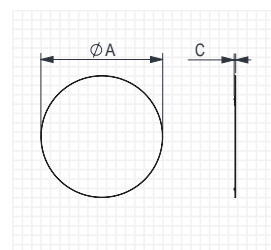

BASIC Ø

AØ(cm)	C (cm)	Ref.
60	3	184835
80	3	184842
100	3	201426