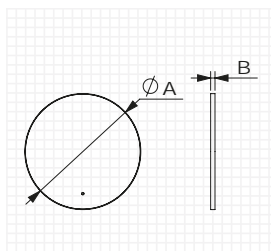

- Luz LED retroiluminado.
- Luna encastrada con marco metálico negro de 3x30mm y esquinas redondeadas.
- Sensor touch luz BILED rango de 3000°-6000°K (Incluye las 3 luces (fría, neutra y cálida).