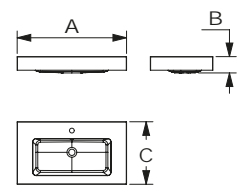

Seno centrado

(A):	(B):	(C):
60 cm	14 cm	46 cm
80 cm		
100 cm		
120 cm		

Seno doble

(A):	(B):	(C):	(D):
120 cm	14 cm	46 cm	60 cm

MX13 *NEW

*Este modelo puede funcionar como lavabo suspendido.

Material y composición