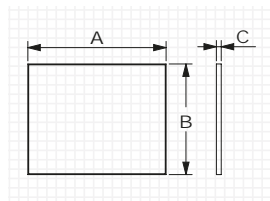

- Luz LED retroiluminado.
- Luna con marco metálico negro de 6x35mm.
- Sensor touch luz BILED rango de 3000°-6000°K (Incluye las 3 luces: fría, neutra y cálida).