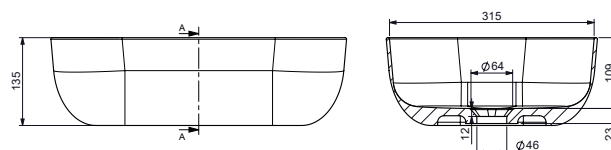

Muebles compatibles:

- Brooklyn
- Duomo
- Soho
- Gràcia

Distribución seno y dimensiones disponibles:

Seno centrado

(A):	(B):	(C):
60 cm	17,5 cm	47 cm
80 cm		
100 cm		

Seno desplazado izq.

(A):	(B):	(C):	(D):
100 cm	17,5 cm	47 cm	36 cm
120 cm			36 cm

Seno doble

(A):	(B):	(C):	(D):
120 cm	17,5 cm	47 cm	61 cm

SX12 44X32

*Necesita encimera

Material y composición

- CERÁMICA ESMALTADA
Material natural compuesto de arcilla y caolín.

White

Grey Moon